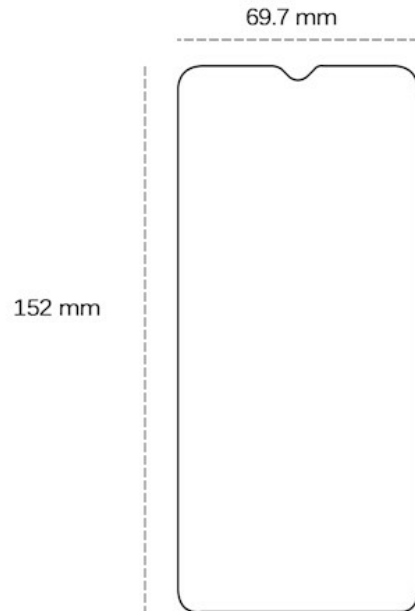

Tempered glass 2,5D for Samsung Galaxy A20 / A30 / A30S / A50 / A50S / A22 4G / A32 4G

OEM001429
5900495750433

Comprar ahora

El vidrio templado 2.5D con una dureza de 9H protege eficazmente la pantalla del teléfono de daños. Proporciona una claridad de imagen completa y resistencia a huellas dactilares y suciedad gracias a su recubrimiento oleofóbico. Su diseño ultradelgado con un grosor de 0.3 mm permite una sensibilidad completa de la pantalla táctil. El adhesivo que cubre toda la superficie elimina el riesgo de acumulación de polvo y suciedad debajo del vidrio, mientras que los bordes redondeados mejoran la comodidad y la seguridad durante el uso. El producto está destinado a teléfonos con pantallas planas.

Especificación

El conjunto incluye: paño húmedo
paño seco
Marca: TFO
Dureza: 9H
Espesor: 0,30 mm
Material: vidrio templado
Garantía: 24 mc

Atributos

- protección de pantalla

Compatibilidad

Samsung Galaxy A20, Samsung Galaxy A30, Samsung Galaxy A30s, Samsung Galaxy A50, Samsung Galaxy A50s, Samsung Galaxy M21, Samsung Galaxy M31, Samsung Galaxy A22 4G, Samsung Galaxy A32 4G